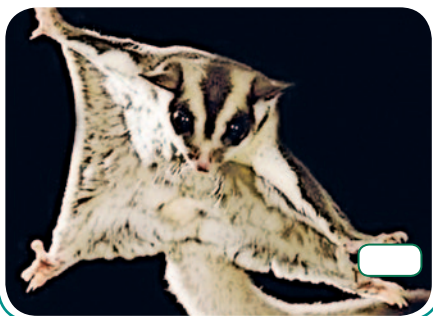

Nombre y fecha: _____ / /

Los animales de las imágenes son todos de hábitos nocturnos.

1. Si las observás en detalle identificarás que todos los animales comparten una misma característica. ¿Encontraste cuál es?

ARDILLA VOLADORA

TARSIO FANTASMA

GECKO

LEMUR DE COLA RAYADA

2. ¿Qué título le pondrías a esta ficha?

3. ¿Qué características tiene la visión de los animales de hábitos nocturnos?
